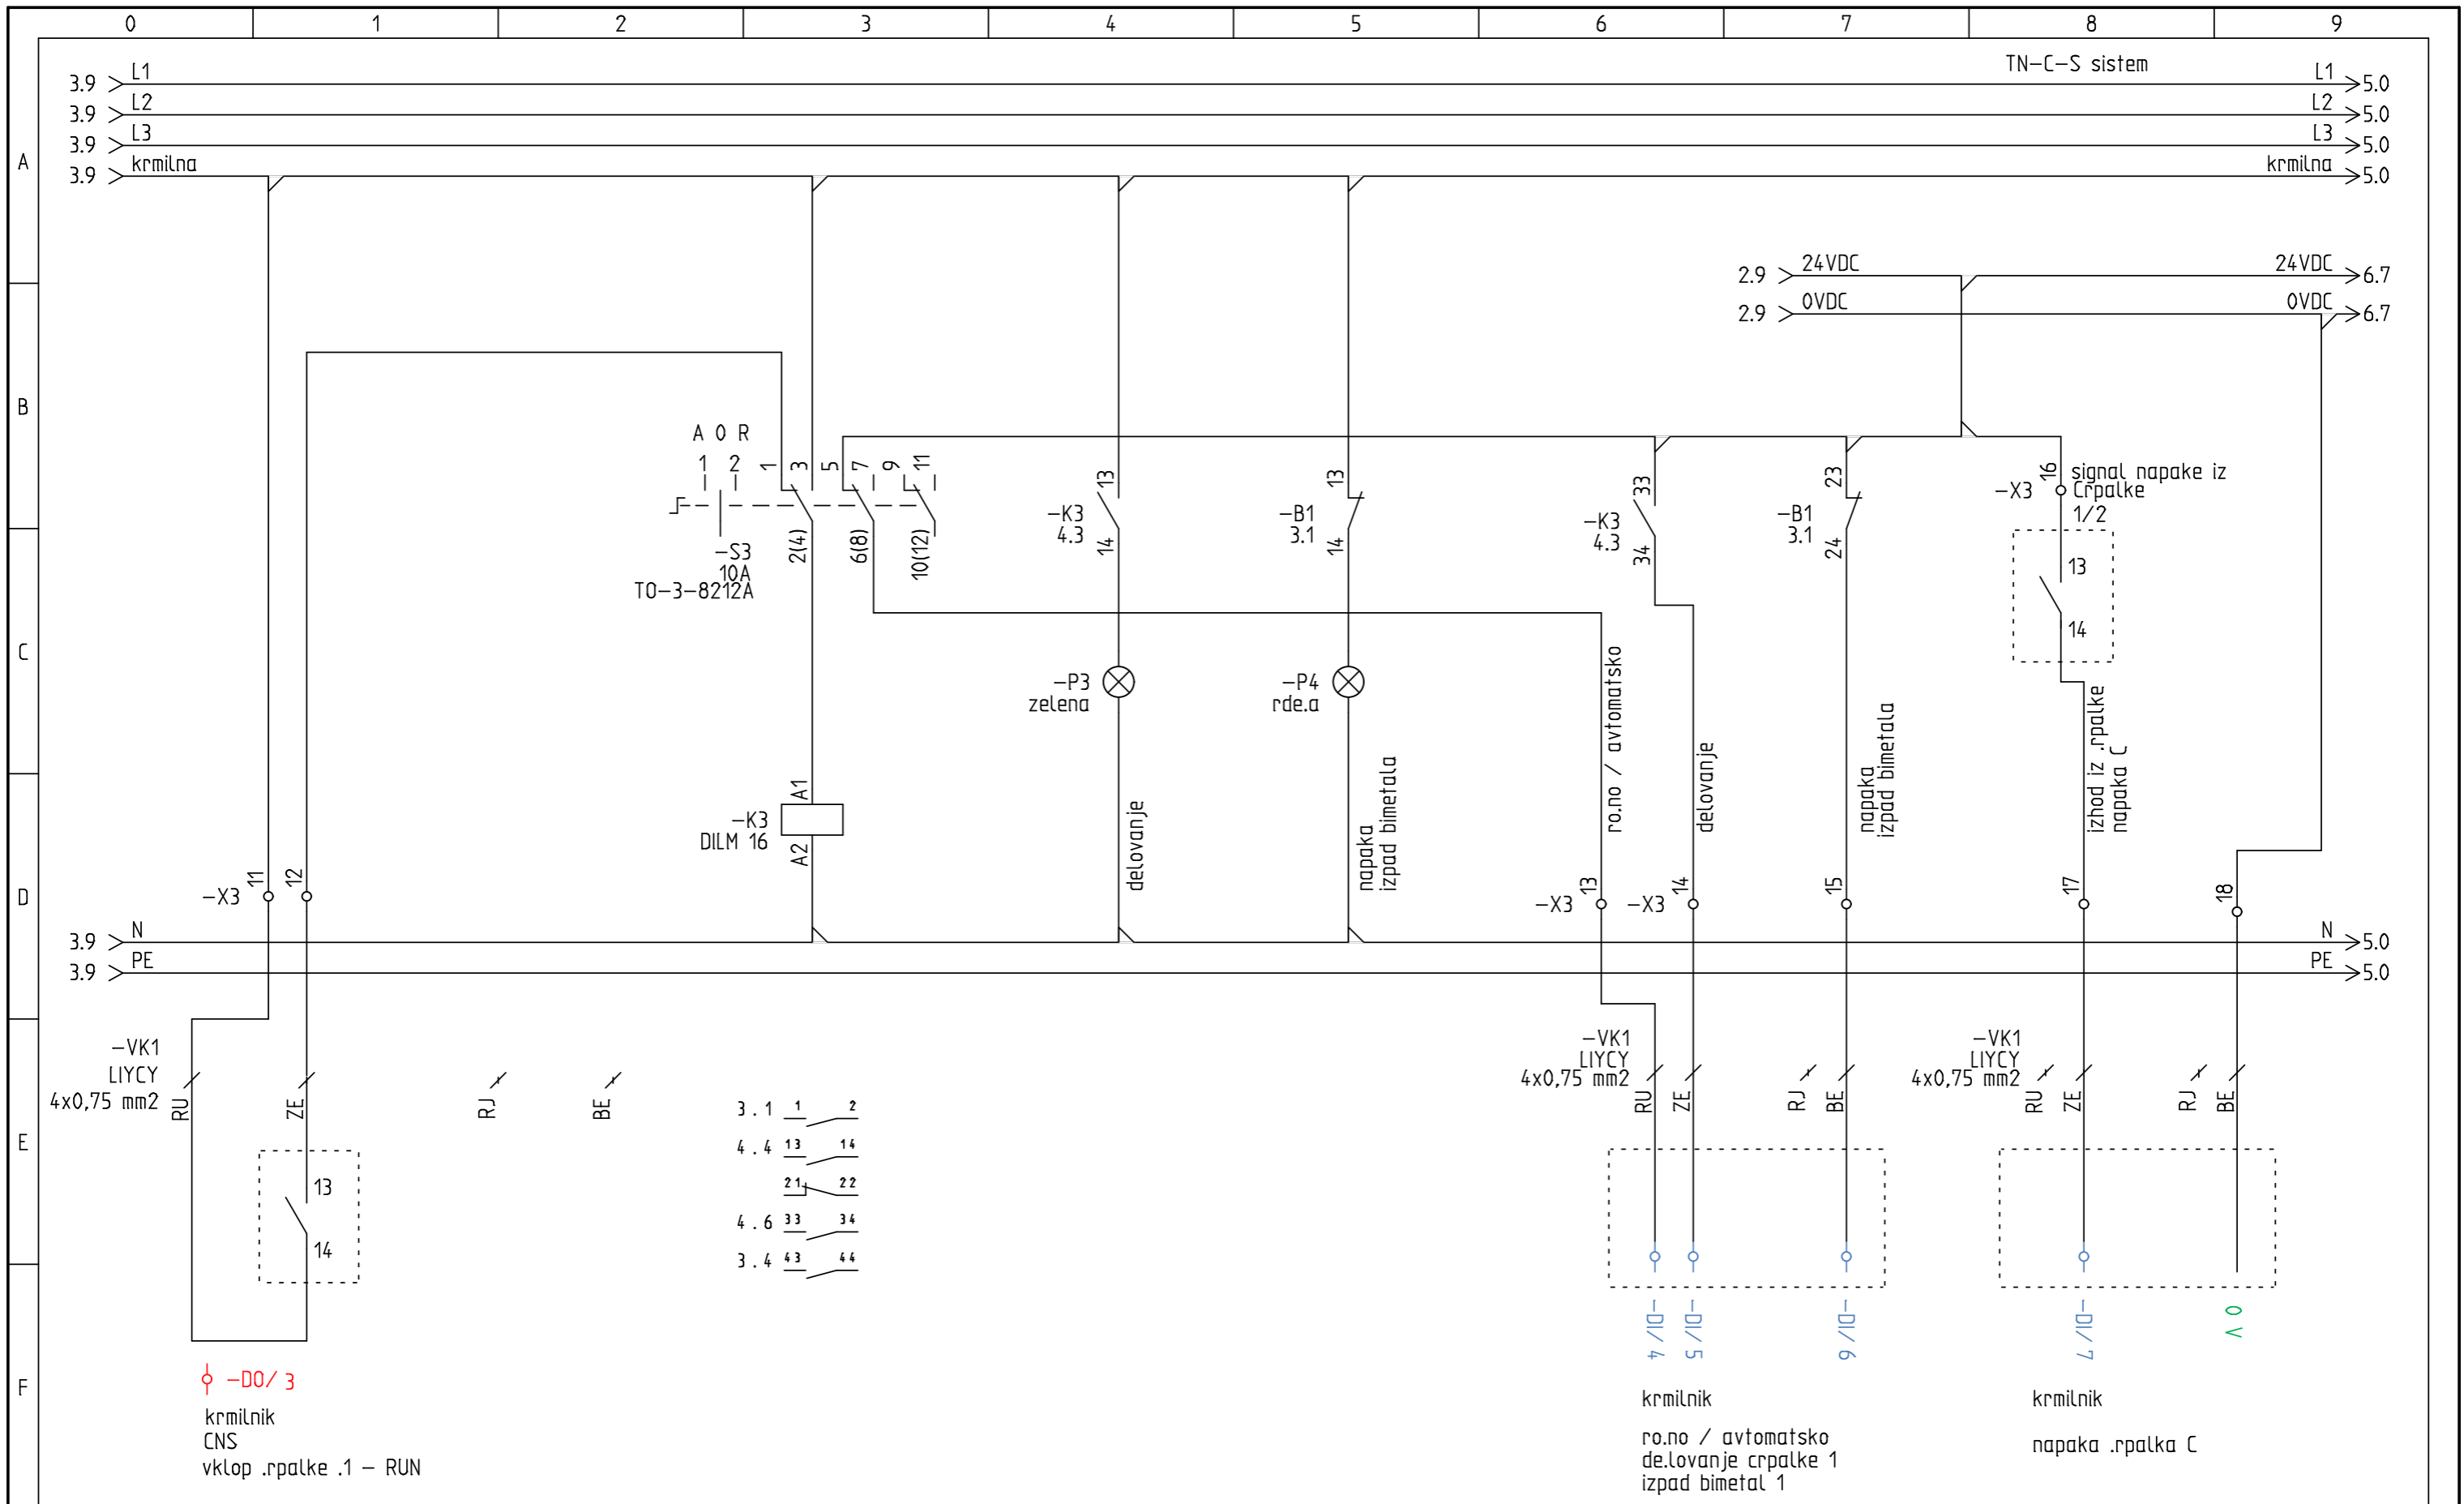

TMD invest d.o.o.
 Presernova 30, 2250 Ptuj

Naziv objekta:
 VRTEC ZETALE

Ime oziroma naziv investitorja:
 OB. INA ZETALE

Vrsta nacрта:
 NACRT ELEKTRICNIH INSTALACIJ IN ELEKTRICNE OPREME

Vrsta risbe:
 SHEMA RAZDELILNIKA =RTP-1

Odgovorni vodja projekta.:
 MITJA KOVACIC, u.d.i.s.

Odgovorni projektant:
 BORIS LEBEN, d.i.e.

ZAPS:
 S-1530

IZS:
 E-1530

St. projekta.:
 17041-10-K/GK

Datum:
 23. 04. 2018

St. nacрта.:
 17041-10-K/GK-4

Merilo:
 %

Vrsta projekta.:
 PZI

Vse strani:
 6

Stran:
 3

od strani:
 6

TMD invest d.o.o.
 Presernova 30, 2250 Ptuj

Naziv objekta:
 VRTEC ZETALE
 Ime oziroma naziv investitorja:
 OB. INA ZETALE

Vrsta nacрта:
 NACRT ELEKTRICNIH INSTALACIJ IN ELEKTRICNE OPREME
 Vrsta risbe:
 SHEMA RAZDELILNIKA =RTP-1