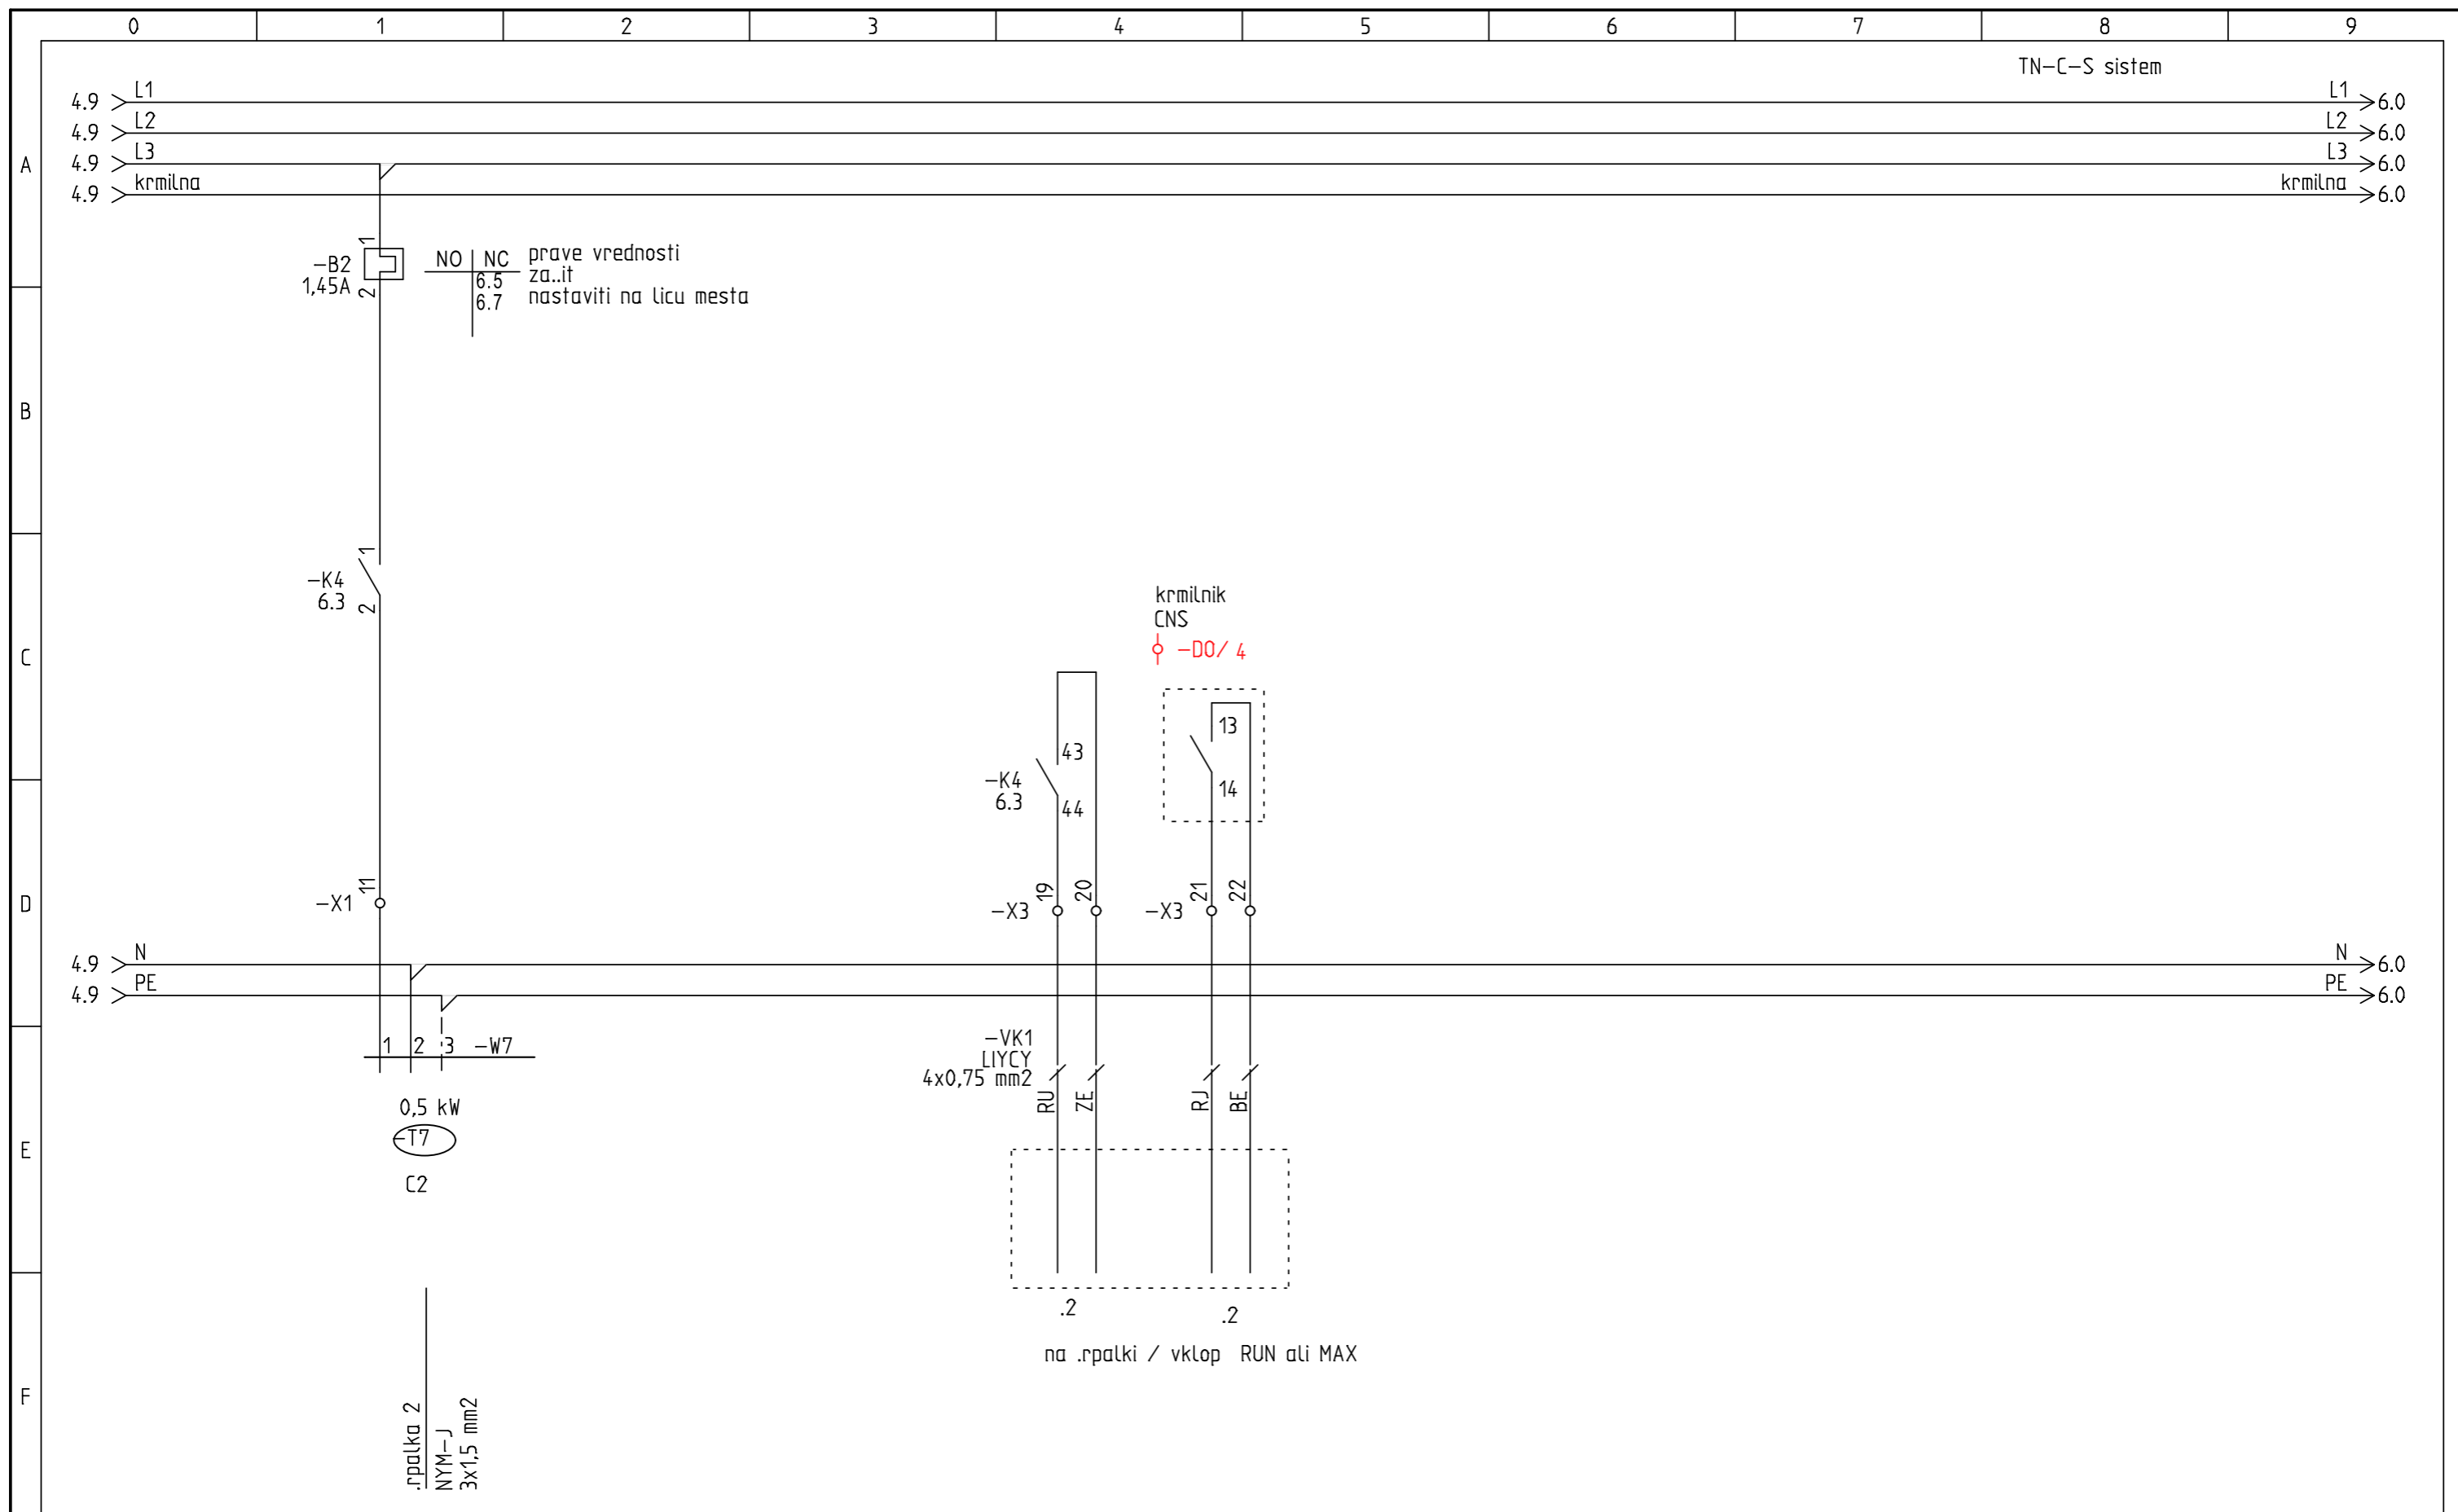

TMD invest d.o.o.
 Presernova 30, 2250 Ptuj

Naziv objekta:
 VRTEC ZETALE

Ime oziroma naziv investitorja:
 OB. INA ZETALE

Vrsta nacрта:
 NACRT ELEKTRICNIH INSTALACIJ IN ELEKTRICNE OPREME

Vrsta risbe:
 SHEMA RAZDELILNIKA =RTP-1

Odgovorni vodja projekta.:
 MITJA KOVACIC, u.d.i.s.

Odgovorni projektant:
 BORIS LEBEN, d.i.e.

ZAPS:
 S-1530

IZS:
 E-1530

St. projekta.:
 17041-10-K/GK

Datum:
 23. 04. 2018

St. nacрта.:
 17041-10-K/GK-4

Merilo:
 %

Vrsta projekta.:
 PZI

Vse strani:
 6

Stran:
 3

od strani:
 6

TMD invest d.o.o.
 Presernova 30, 2250 Ptuj

Naziv objekta:
 VRTEC ZETALE
 Ime oziroma naziv investitorja:
 OB. INA ZETALE

Vrsta nacрта:
 NACRT ELEKTRICNIH INSTALACIJ IN ELEKTRICNE OPREME
 Vrsta risbe:
 SHEMA RAZDELILNIKA =RTP-1